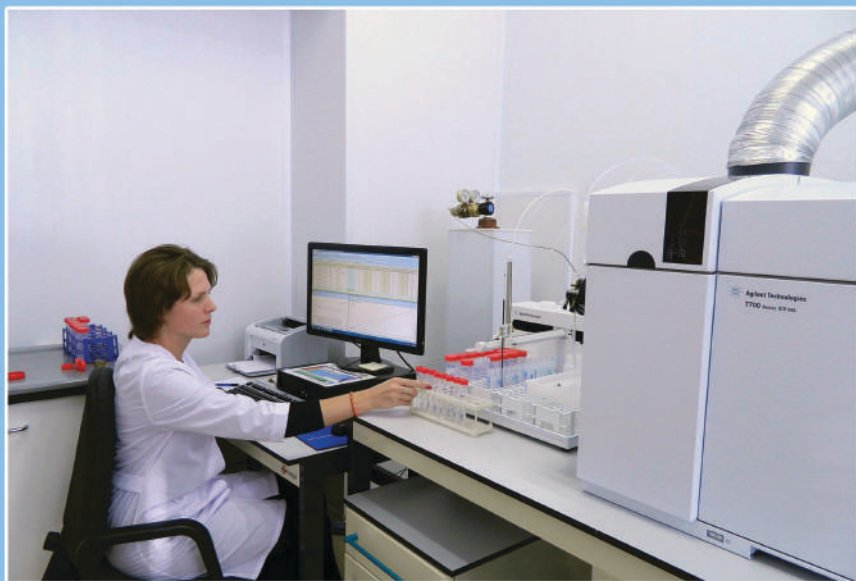

Химико-аналитический центр «Плазма»

- ✓ аккредитован на техническую компетентность и независимость
- ✓ выполняет пробоподготовку, анализ горных пород, почв, минерального сырья, воды, растительного сырья, БАДов и биосубстратов.